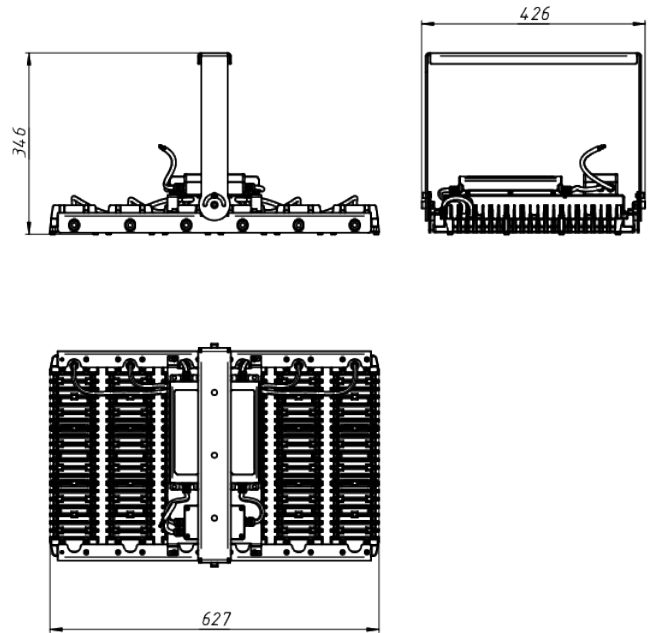

LAD LED R700-6-PC-60-750-D48-300L1 HT

Модель / Артикул	LAD LED R700-6-PC-60-750-D48-300L1 HT
Световой поток*, Лм	42186
Угол излучения	60*
Энергопотребление, Вт	300
Цветовая температура**, К	5000К
Индекс цветопередачи***	Ra 70
Кэффициент мощности	0.95
Номинальное напряжение питания****, В	AC/DC 230
Влаго и пылезащита	IP67
Вид климатического исполнения	УХЛ1
Класс защиты от поражения эл. током	I
Диапазон рабочих температур	-60*С ... +85*С
Тип крепления	Лура
Габаритные размеры светильника*****, мм	426 x 627 x 346
Гарантийный срок	5 лет